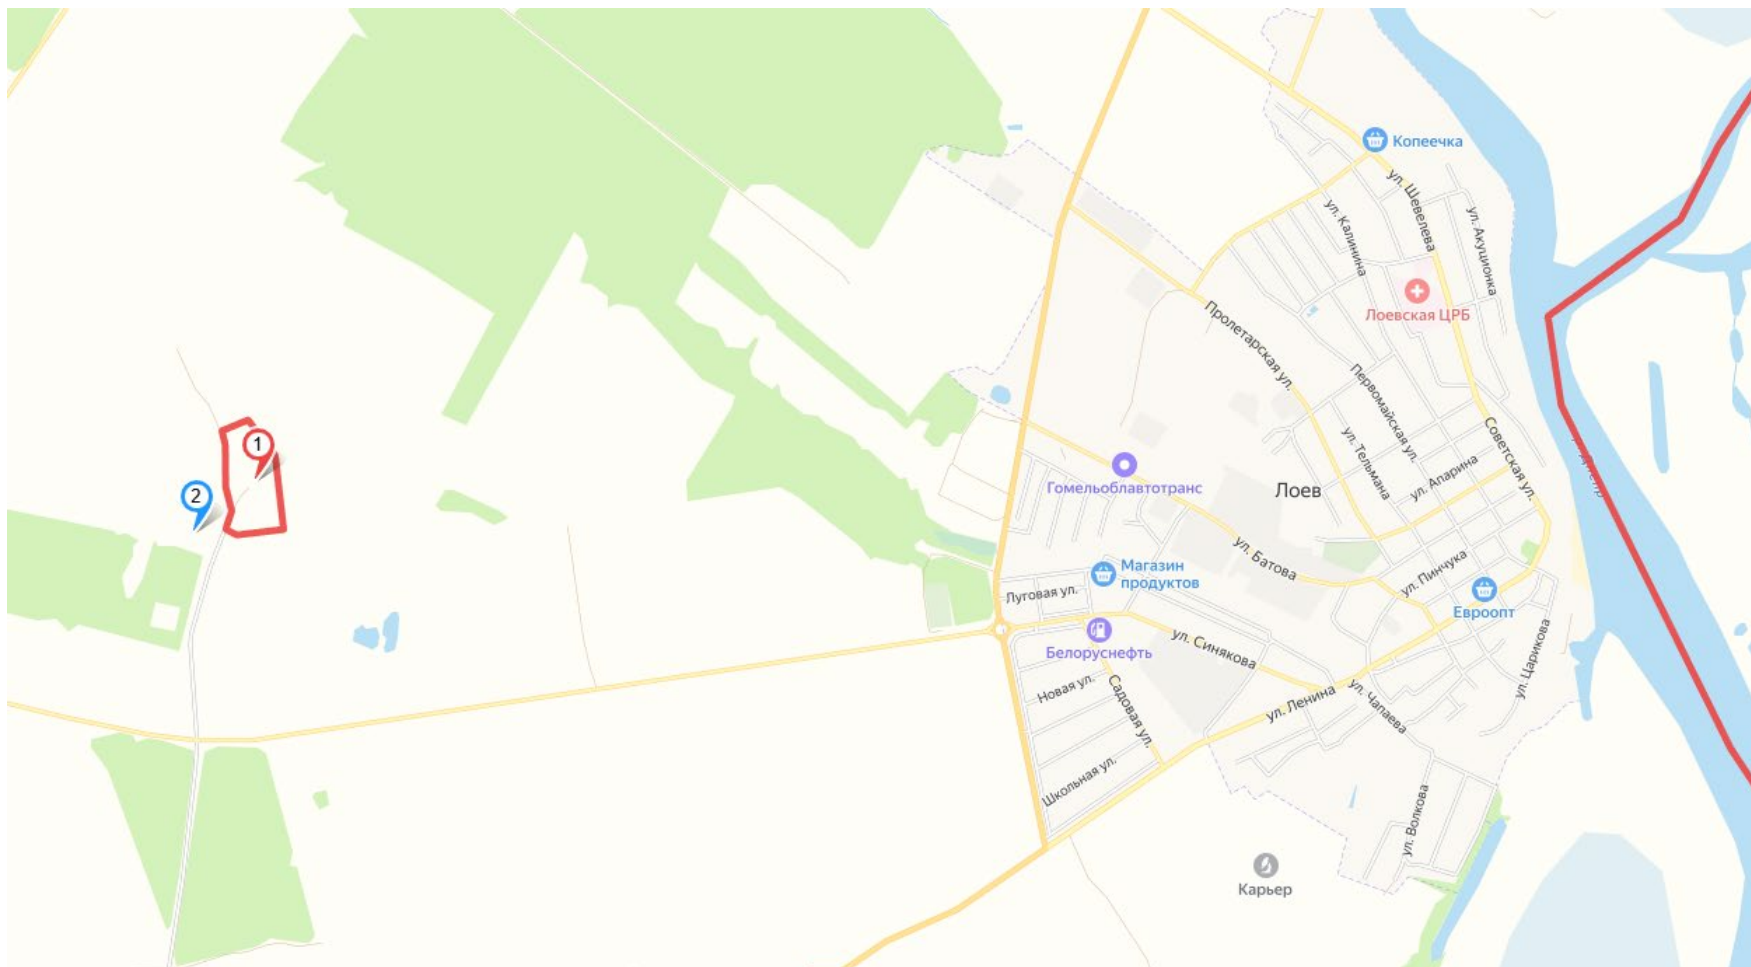

Приложение 7

УТВЕРЖДЕНО

Решение Лоевского районного
исполнительного комитета
от 22.04.2026 № 357

**Карта-схема расположения объектов сортировки,
захоронения коммунальных отходов с указанием их
наименования и местонахождения**

Рисунок 1 – Карта-схема расположения объектов захоронения и сортировки ТКО на территории Лоевского района (общая карта)

Рисунок 2 – Карта-схема расположения объектов захоронения и сортировки ТКО на территории Лоевского района

Рисунок 3 – Карта-схема расположения объектов захоронения и сортировки ТКО на территории Лоевского района (спутник)