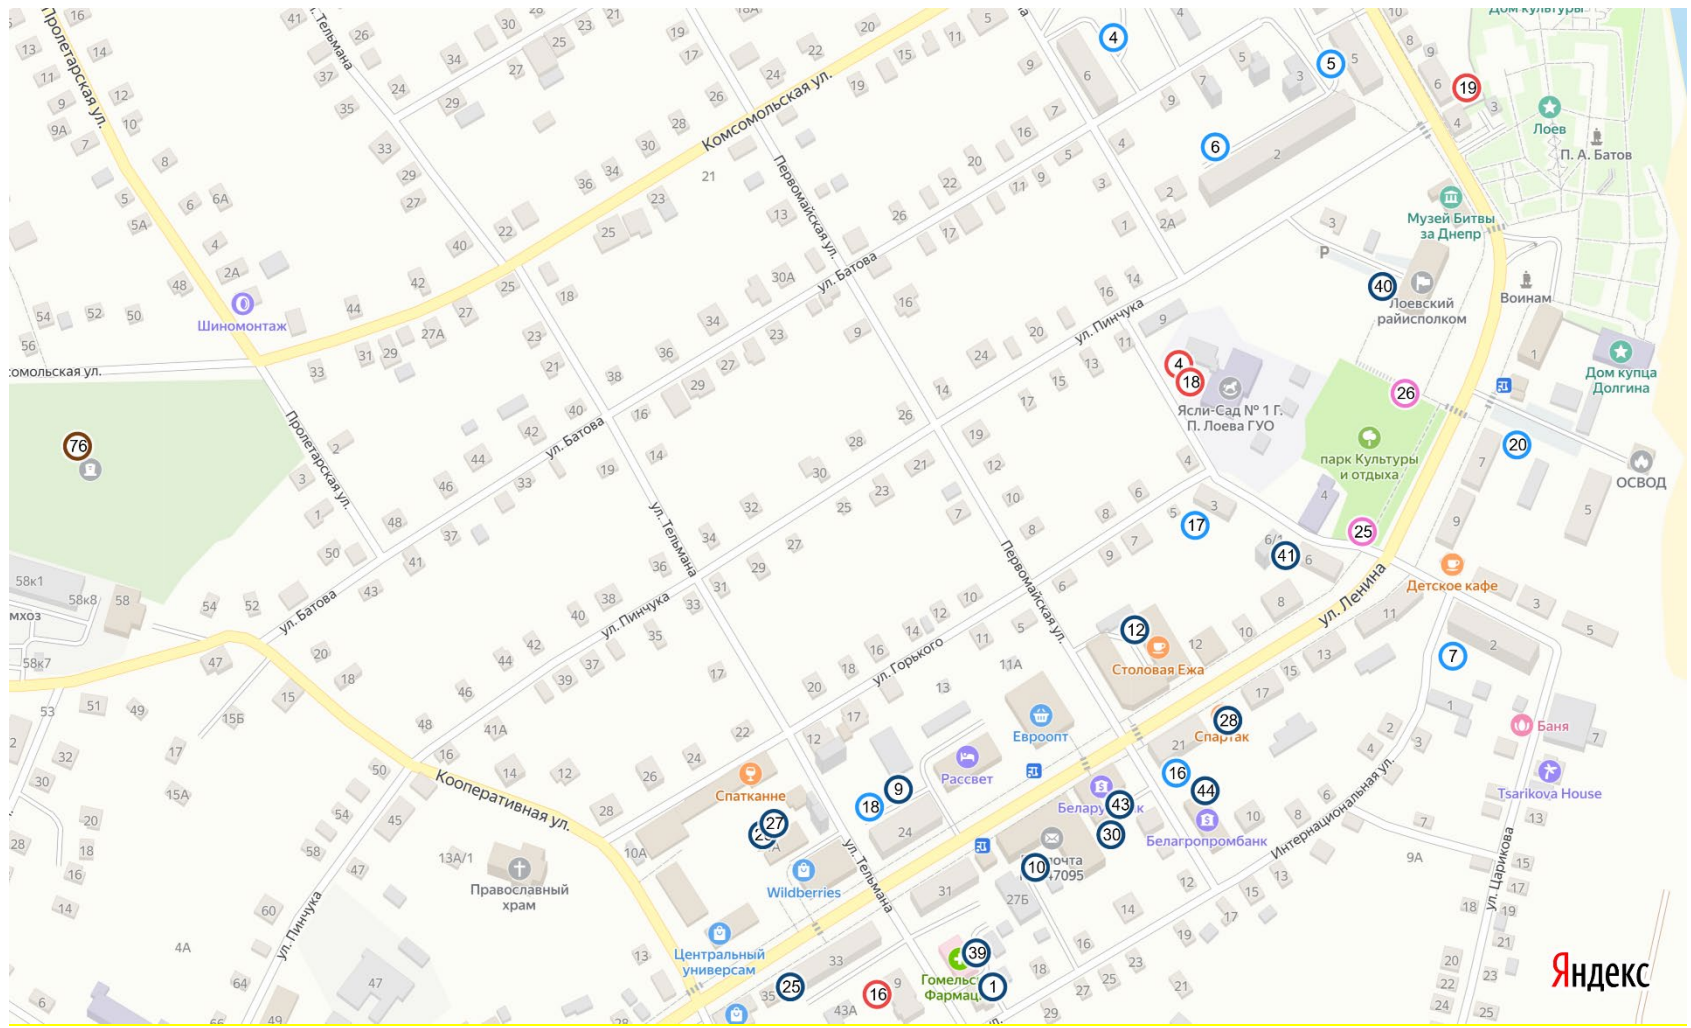

**Приложение 5**

**УТВЕРЖДЕНО**

Решение Лоевского районного  
исполнительного комитета  
от 22.04.2026 № 357

**Карта-схема мест временного хранения коммунальных  
отходов, включая места сбора крупногабаритных,  
строительных, древесных и растительных отходов**

Рисунок 1 – Карта-схема расположения мест временного хранения отходов на территории Лоевского района (общий вид)

Рисунок 3 – Карта-схема расположения мест временного хранения отходов на территории г.п. Лоев (2)

Рисунок 4 – Карта-схема расположения мест временного хранения отходов на территории г.п. Лоев (3)

Рисунок 5 – Карта-схема расположения мест временного хранения отходов на территории г.п. Лоев (4)

Рисунок 6 – Карта-схема расположения мест временного хранения отходов на территории г.п. Лоев (5)