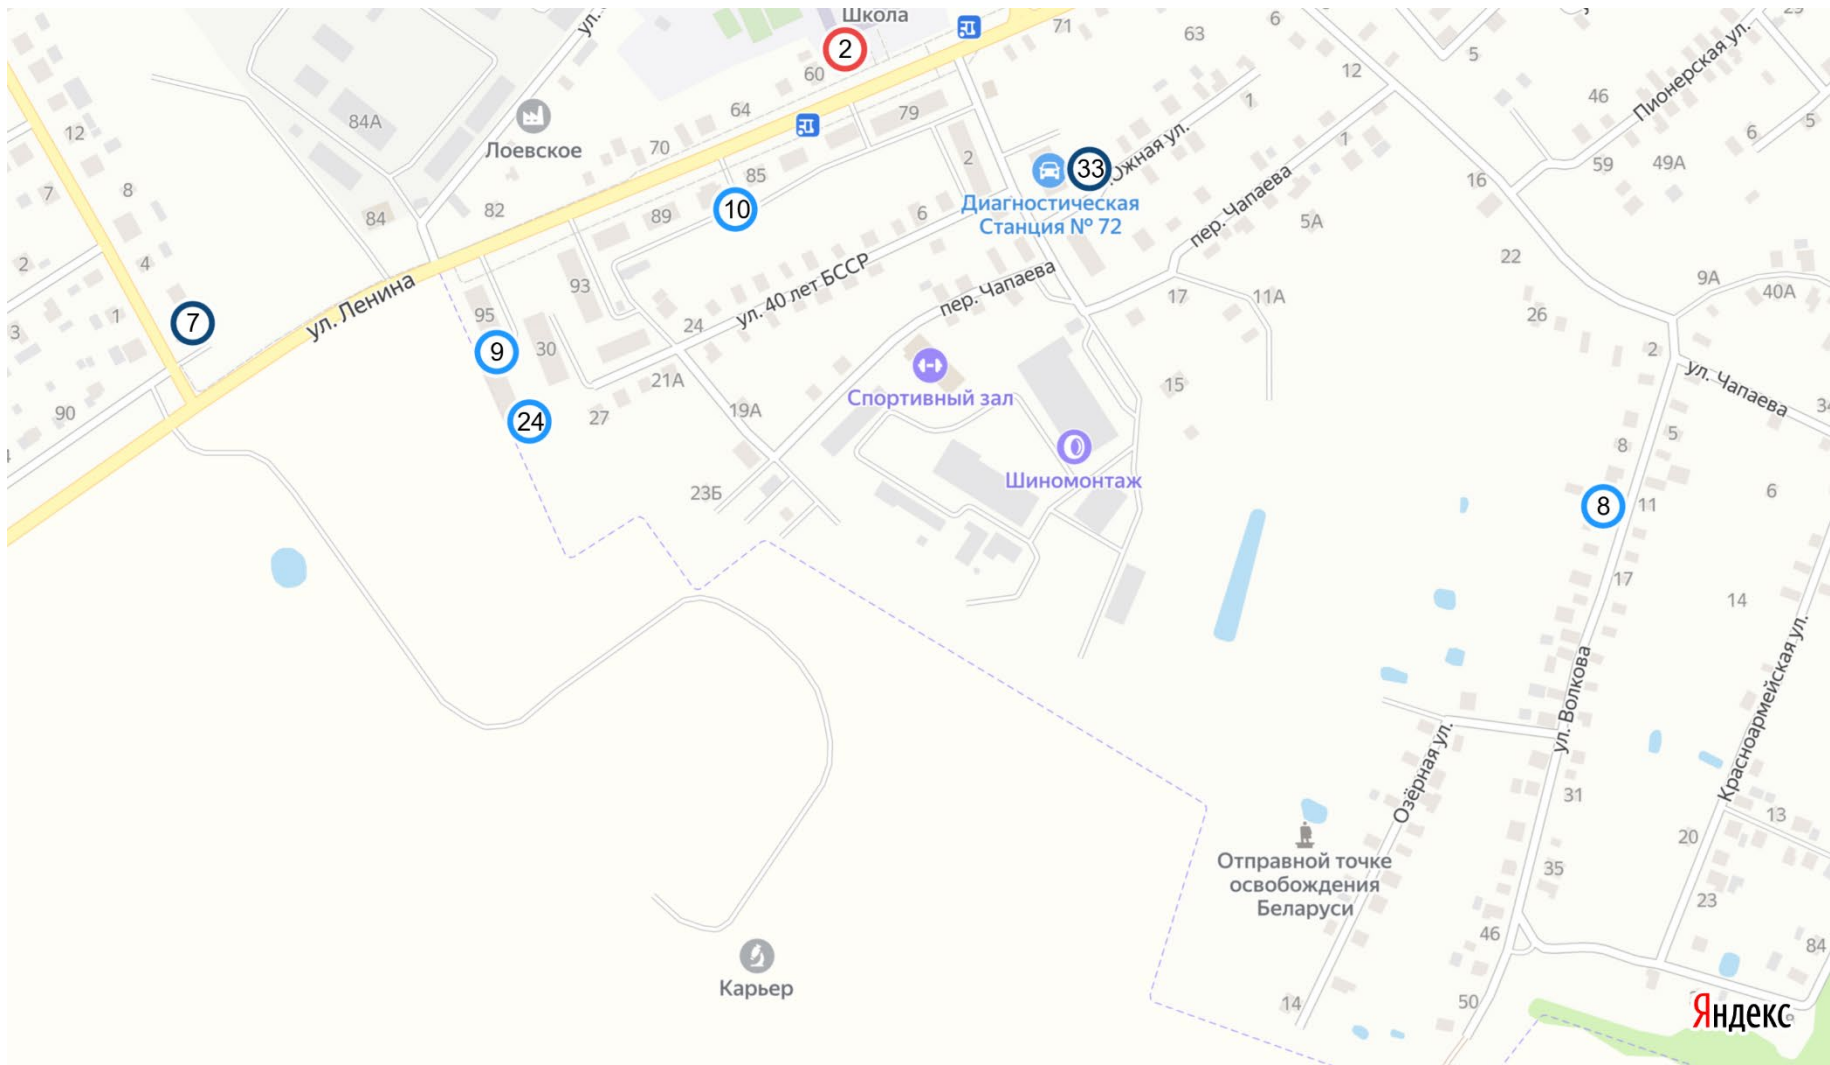

Рисунок 1 – Карта-схема расположения мест временного хранения отходов на территории Лоевского района (общий вид)

Рисунок 3 – Карта-схема расположения мест временного хранения отходов на территории г.п. Лоев (2)

Рисунок 4 – Карта-схема расположения мест временного хранения отходов на территории г.п. Лоев (3)

Рисунок 5 – Карта-схема расположения мест временного хранения отходов на территории г.п. Лоев (4)

Рисунок 6 – Карта-схема расположения мест временного хранения отходов на территории г.п. Лоев (5)