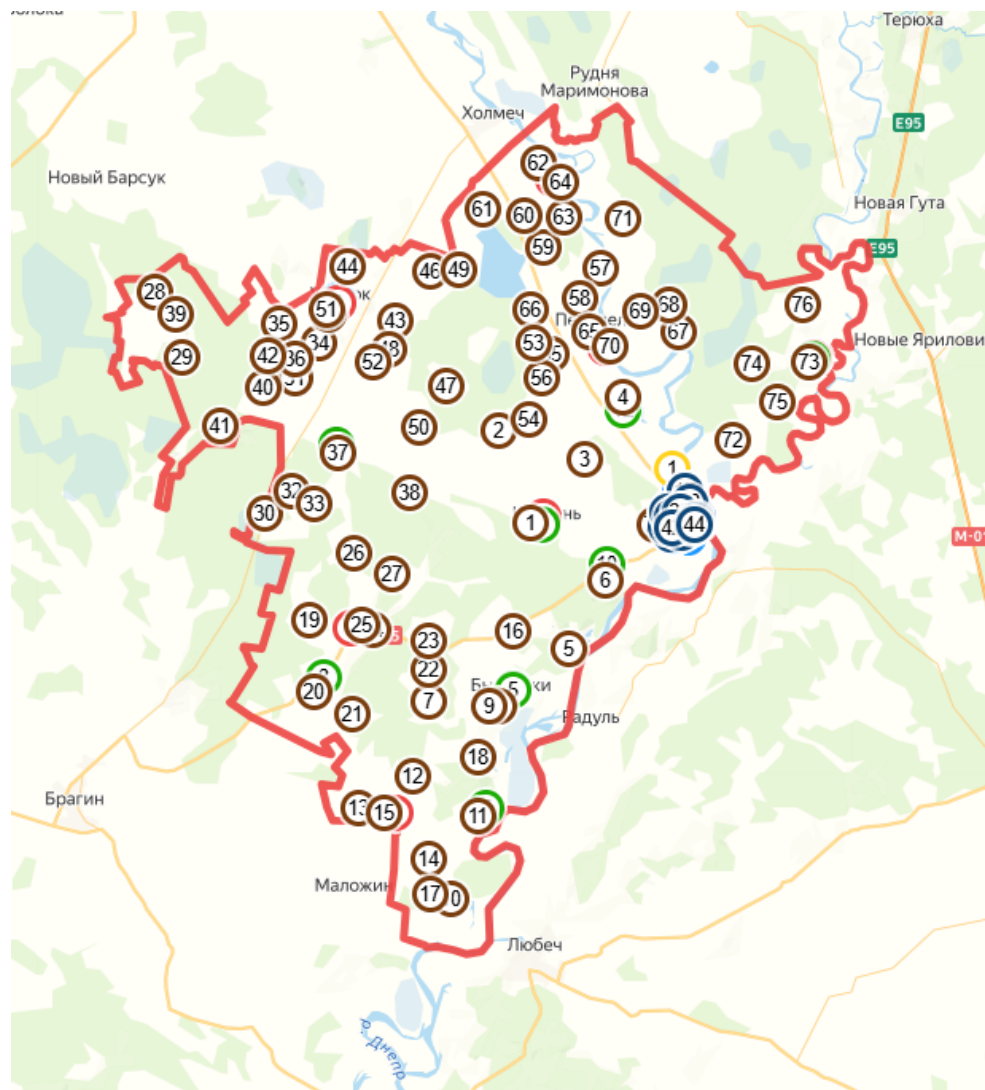

**Приложение 5**

**УТВЕРЖДЕНО**

Решение Лоевского районного  
исполнительного комитета  
от 22.04.2026 № 357

**Карта-схема мест временного хранения коммунальных  
отходов, включая места сбора крупногабаритных,  
строительных, древесных и растительных отходов**

Рисунок 1 – Карта-схема расположения мест временного хранения отходов на территории Лоевского района (общий вид)

Рисунок 3 – Карта-схема расположения мест временного хранения отходов на территории г.п. Лоев (2)

Рисунок 4 – Карта-схема расположения мест временного хранения отходов на территории г.п. Лоев (3)

Рисунок 5 – Карта-схема расположения мест временного хранения отходов на территории г.п. Лоев (4)

Рисунок 6 – Карта-схема расположения мест временного хранения отходов на территории г.п. Лоев (5)

Где:

Голубой	КП многоквартирная жилищная застройка
Розовый	КП зон отдыха
Красный	КП учреждений образования
Зеленый	КП учреждений здравоохранения
Желтый	КП садоводческих товариществ
Коричневый	Гражданские кладбища
Синий	КП юридических лиц