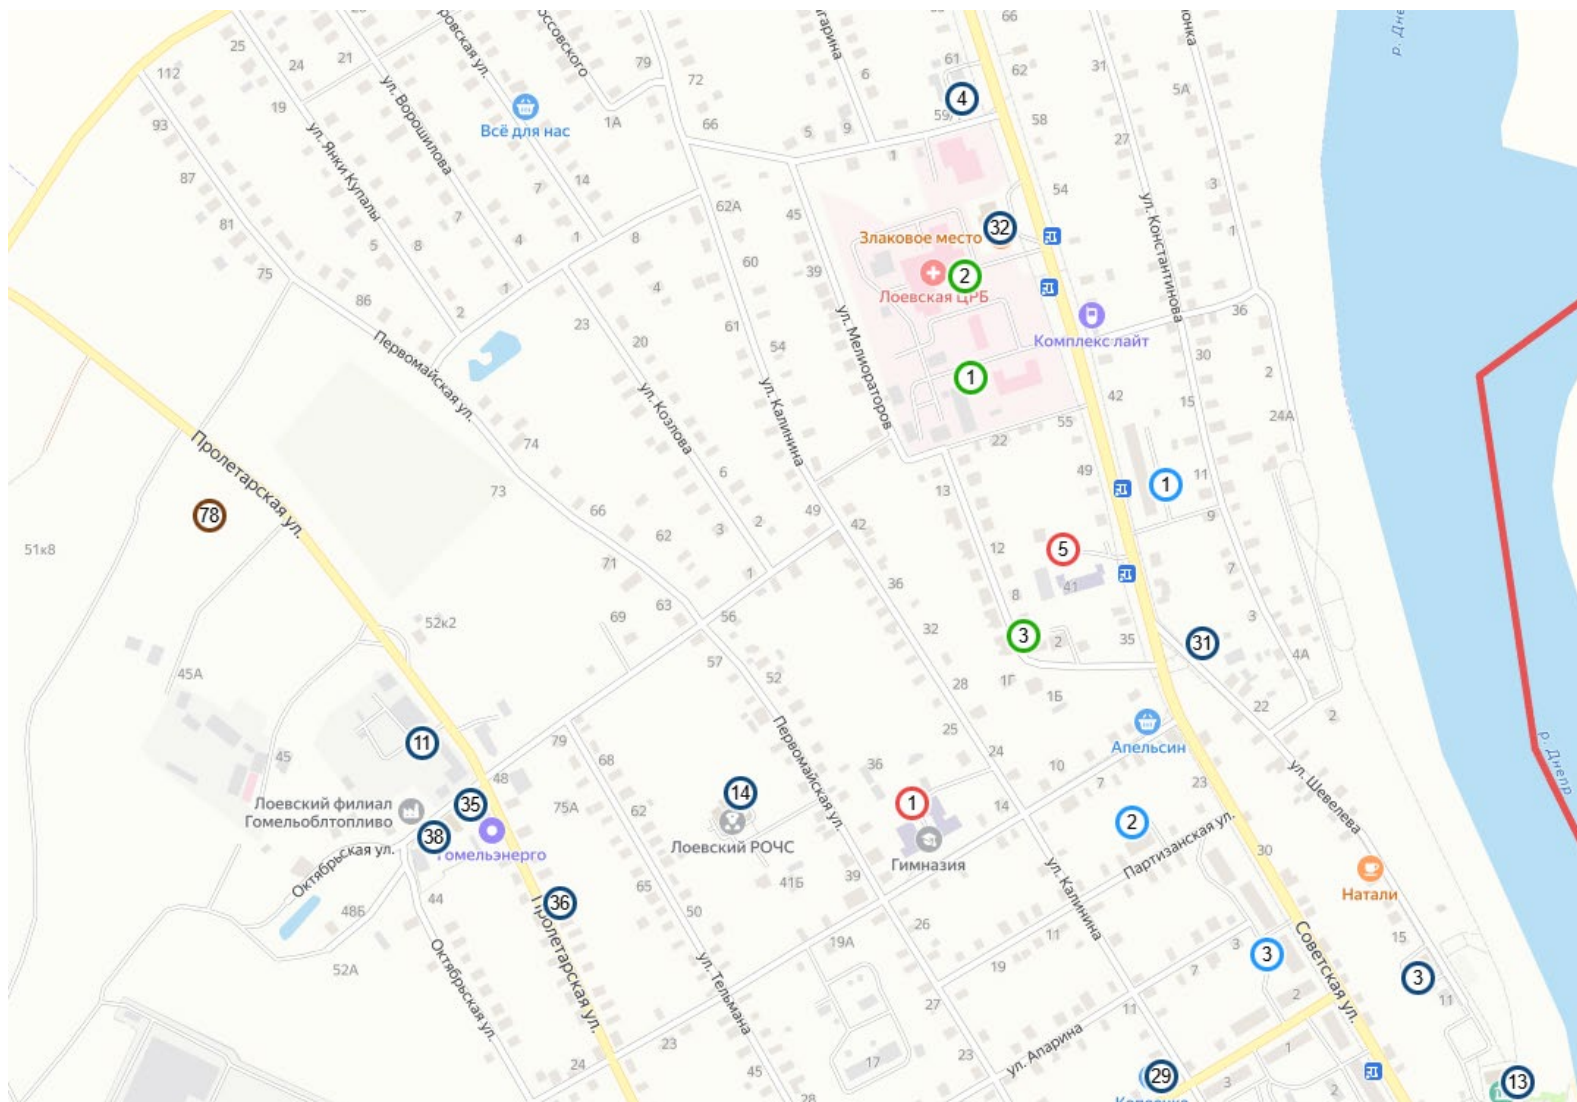

**Приложение 5**

**УТВЕРЖДЕНО**

Решение Лоевского районного  
исполнительного комитета  
от 22.04.2026 № 357

**Карта-схема мест временного хранения коммунальных  
отходов, включая места сбора крупногабаритных,  
строительных, древесных и растительных отходов**

Рисунок 1 – Карта-схема расположения мест временного хранения отходов на территории Лоевского района (общий вид)

Рисунок 3 – Карта-схема расположения мест временного хранения отходов на территории г.п. Лоев (2)

Рисунок 4 – Карта-схема расположения мест временного хранения отходов на территории г.п. Лоев (3)

Рисунок 5 – Карта-схема расположения мест временного хранения отходов на территории г.п. Лоев (4)

Рисунок 6 – Карта-схема расположения мест временного хранения отходов на территории г.п. Лоев (5)